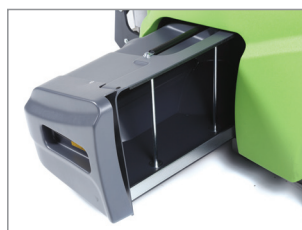

ПОДМЕТАЛЬНЫЕ МАШИНЫ - С ПОСАДОЧНЫМ МЕСТОМ

712R

МАКСИМАЛЬНАЯ
ПРОИЗВОДИТЕЛЬНОСТЬ

4500 м²/ч

РАБОЧАЯ ШИРИНА
ОСНОВНОЙ ЩЕТКИ

700 мм

БОРТОВОЕ НАПРЯЖЕНИЕ

24 В

DBL™
ДВОЙНОЙ
РЕСУРС
АККУМУЛЯТОРА

СПЕЦИАЛЬНЫЕ ВОЗМОЖНОСТИ

ПРОСТАЯ И ИНТУИТИВНАЯ
ПАНЕЛЬ УПРАВЛЕНИЯ

ПЕРЕДНИЙ
МУСОРОСБОРНИК

ПРОСТАЯ В
ОБСЛУЖИВАНИИ

ТЕХНИЧЕСКИЕ ХАРАКТЕРИСТИКИ

		712R ET	712R ST
Код		MSUB00387	MSUB00393
ПРОИЗВОДИТЕЛЬНОСТЬ			
Рабочая ширина основной щетки	мм	700	700
Рабочая ширина боковой щетки	мм	900	900
Макс. производительность	м ² /ч	4500	4500
Бортовое напряжение	В-Ач	24	24
Установленная мощность	Вт /л.с.	480 Вт	480 Вт+4 л.с.
Емкость мусоросборника	л	50	50
Система очистки мусоросборника	Тип/мм	нижняя/ручная	нижняя/ручная
Площадь фильтрации	м ²	2,9	2,9
Тип фильтра		панельный -бумажный	панельный -бумажный
Макс. скорость	км/ч	5	5
Макс. угол уклона	%	2	2
Вес без аккумулятора	кг	140	173
Размеры (ДхШхВ)	мм	1180x943x1182	1180x943x1182